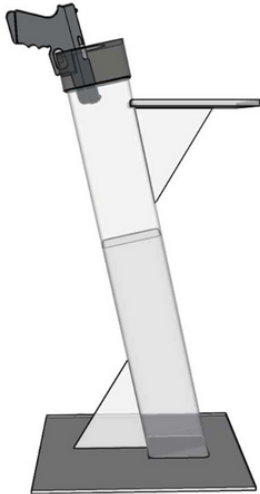

TUBO BALÍSTICO PARA DESCARGA DE ARMAS MODELO TBHC

DIMENSIONES

<i>Dimensiones ext</i>	800 X 380 X 380mm (alto x ancho x fondo)
<i>Peso</i>	23 Kg

DIMENSIONES

<i>Cuerpo</i>	Elaborado en chapa de acero de 5 mm
<i>Base</i>	Elaborado en chapa de acero de Agujeros de anclaje de 8 mm Bandeja superior para depósito de armas
<i>Cabezal</i>	Móvil y recubierto con protector de PVC

PINTURA

Epoxi - poliéster polimerizada a horno.

VENTAJAS DEL PRODUCTO

SEGURIDAD: Carga y descarga de armas

ERGONOMÍA: Combina seguridad y maniobrabilidad

Este tubo de descarga ha sido diseñado para combinar tranquilidad y seguridad.

Imprescindible en cualquier sala de armas, su diseño único permite adaptarlo a cualquier entorno.

Diseñado principalmente para fuerzas policiales, clubes de tiro, laboratorios de balística, etc.